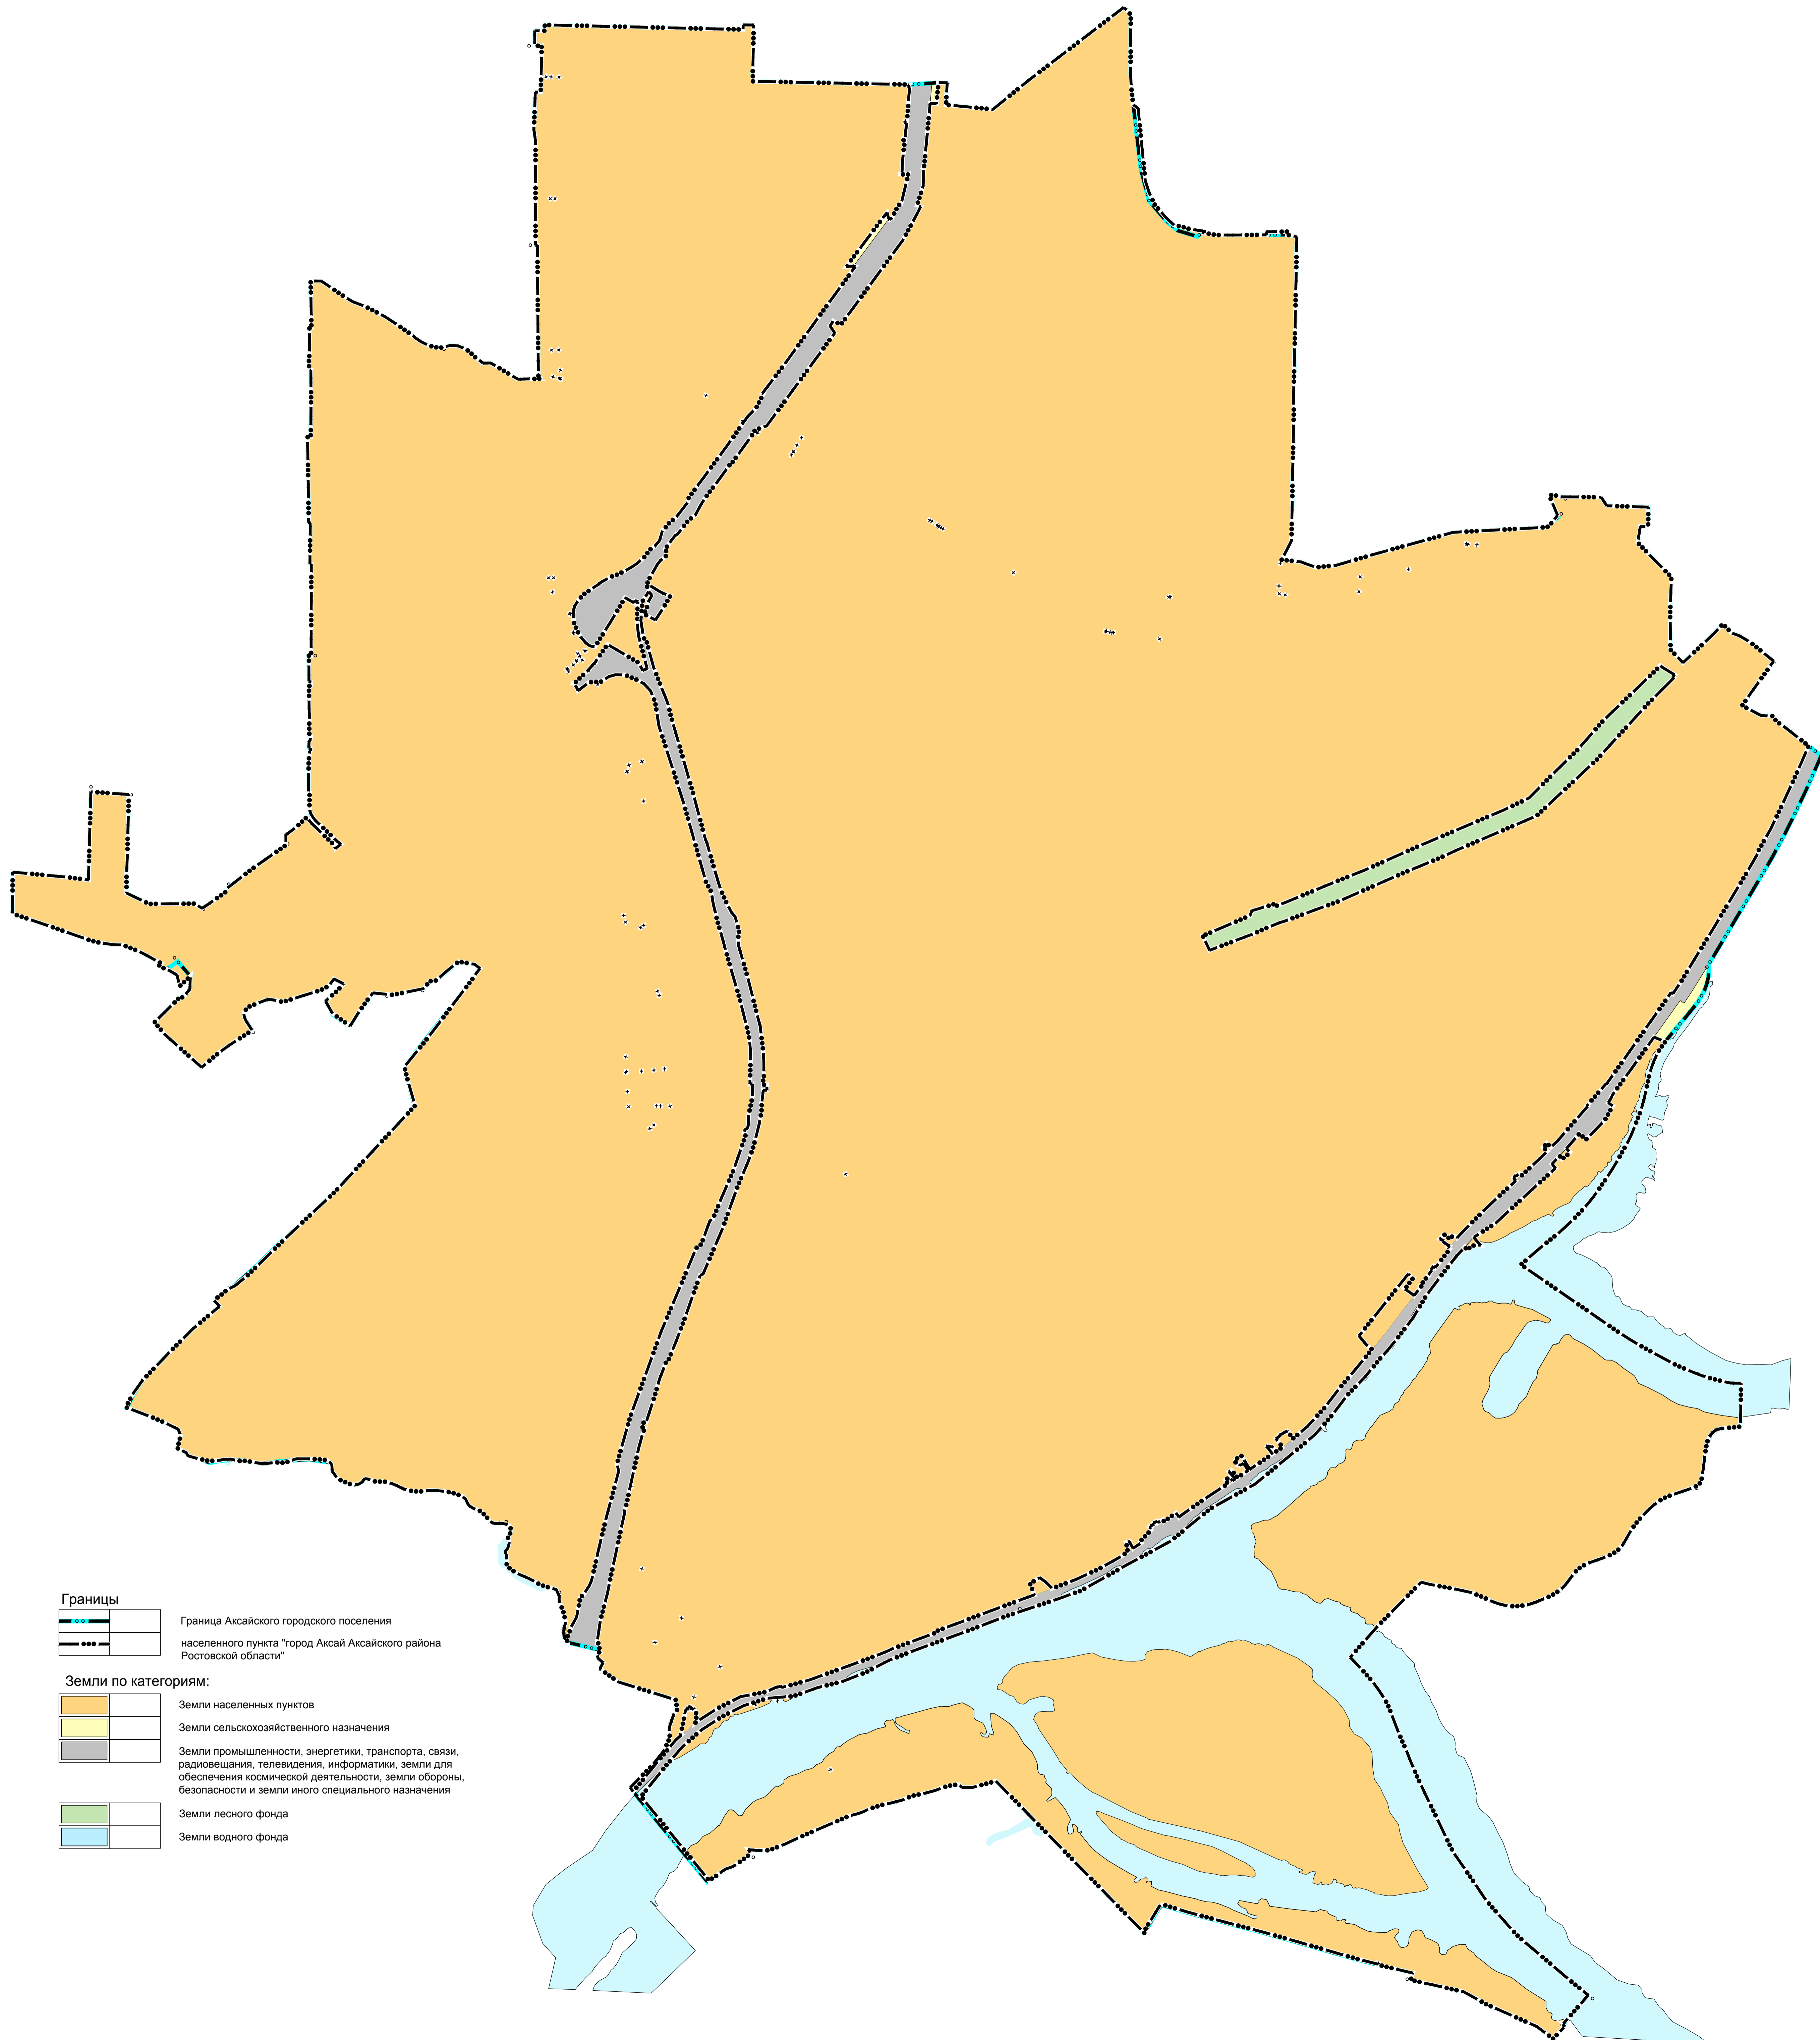

Карта границ населенного пункта город Аксай, входящего в состав Аксайского городского поселения М 1:10000

Границы

-  Граница Аксайского городского поселения
-  граница населенного пункта "город Аксай Аксайского района Ростовской области"

Земли по категориям:

-  Земли населенных пунктов
-  Земли сельскохозяйственного назначения
-  Земли промышленности, энергетики, транспорта, связи, радиовещания, телевидения, информатики, земли для обеспечения космической деятельности, земли обороны, безопасности и земли иного специального назначения
-  Земли лесного фонда
-  Земли водного фонда